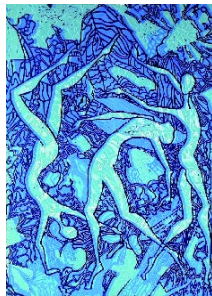

Yujin Kang

Astrid Waterstraat

Jennifer Pekel

Doreen Lemke

Ein weiteres *Field*

**Natur und
Landschaft
in Fotografie,
Malerei,
Zeichnung
und Druckgrafik**

Susanne Haun

Myriam Perrot

Siegfried Utzig

Galerie in der Südhalle
im Rathaus Reinickendorf

Ein weiteres

Die Ausstellung bringt sieben künstlerische Positionen zusammen, die sich mit dem Themenkomplex Natur und Landschaft auseinandersetzen. Dabei wird eine große Bandbreite an Motiven und Techniken präsentiert – von der klassischen Landschaftsfotografie bis hin zu abstrakten Zeichnungen, deren Ursprung in der Natur nur noch zu erahnen ist.